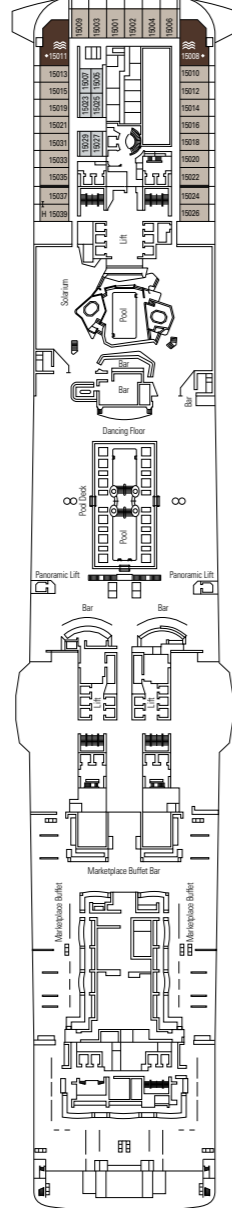

MSC Bellissima

Usa i piani nave per scegliere la tua cabina ideale.

Lo schema ti consente di identificarla mentre i colori ti aiutano a distinguere la tipologia e l'esperienza.

MSC YACHT CLUB

Cabine 2.217 | Ospiti 5.686

ESPERIENZA AUREA

- Cabina con Balcone
- Suite
- Duplex Suite

MSC YACHT CLUB

- Suite Interna
- Deluxe Suite
- Royal Suite

LEGENDA

- ▲ Divano letto
- ◆ Divano letto doppio
- 3° letto alto a scomparsa
- 3° e 4° letto alto a scomparsa
- Letto a castello o divano convertibile in letto a castello (3° e 4° letto)
- * Solo divano letto doppio
- H Cabine comunicanti
- T Cabina per ospiti con disabilità o a mobilità ridotta
- ♾ Vasca idromassaggio

- *Sono indicate solo alcune delle possibili combinazioni di Cabine Familiari disponibili. Contatta la tua Agenzia di Viaggi per tutte le opzioni disponibili.
- Tutte le cabine sono dotate di letto matrimoniale convertibile in due letti singoli ad eccezione delle cabine che hanno solo un divano letto doppio (◆).
- 3° e 4° letto disponibile in tutte le categorie.
- Le cabine 13245, 13342, 14213, 14256 hanno solo un letto a castello.

PONTE 18
SEASIDE

PONTE 16
MERAVIGLIA

PONTE 15
PREZIOSA

PONTE 14
DIVINA

PONTE 13
MAGNIFICA

PONTE 12
SPLENDIDA

PONTE 11
FANTASIA

PONTE 10
POESIA