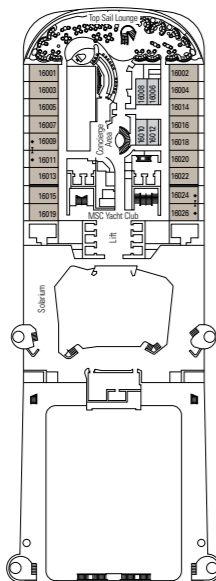

PONTE 16
MERAVIGLIA