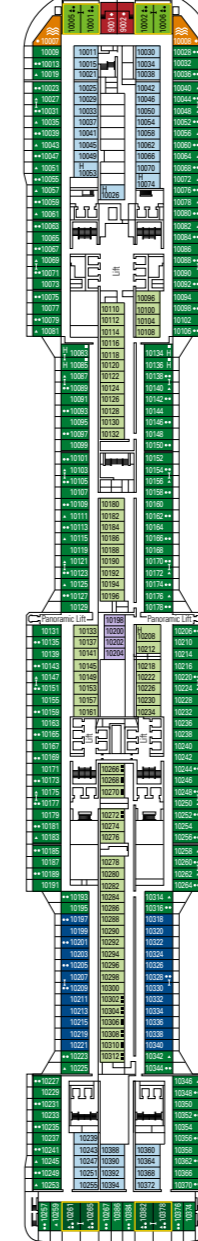

MSC Bellissima

Usa i piani nave per scegliere la tua cabina ideale.

Lo schema ti consente di identificarla mentre i colori ti aiutano a distinguere la tipologia e l'esperienza.

MSC YACHT CLUB

Cabine 2.217 | Ospiti 5.686

- *Sono indicate solo alcune delle possibili combinazioni di Cabine Familiari disponibili. Contatta la tua Agenzia di Viaggi per tutte le opzioni disponibili.
- Tutte le cabine sono dotate di letto matrimoniale convertibile in due letti singoli ad eccezione delle cabine che hanno solo un divano letto doppio (◆).
- 3° e 4° letto disponibile in tutte le categorie.
- Le cabine 13245, 13342, 14213, 14256 hanno solo un letto a castello.

PONTE 18
SEASIDE

PONTE 16
MERAVIGLIA

PONTE 15
PREZIOSA

PONTE 14
DIVINA

PONTE 13
MAGNIFICA

PONTE 12
SPLENDIDA

PONTE 11
FANTASIA

PONTE 10
POESIA

PONTE 9
ORCHESTRA

PONTE 8
MUSICA

PONTE 5
SINFONIA

Dati e descrizioni sono soggetti a variazione e vanno pertanto verificati all'atto della prenotazione.

PIANI NAVE MSC BELLISSIMA