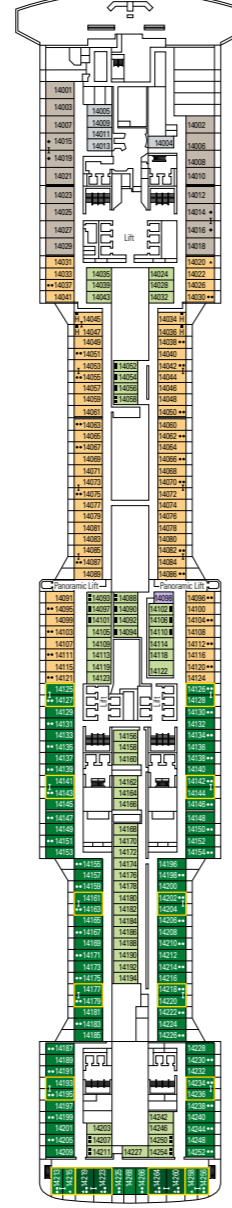

MSC Bellissima

Usa i piani nave per scegliere la tua cabina ideale.

Lo schema ti consente di identificarla mentre i colori ti aiutano a distinguere la tipologia e l'esperienza.

MSC YACHT CLUB

Cabine 2.217 | Ospiti 5.686

- *Sono indicate solo alcune delle possibili combinazioni di Cabine Familiari disponibili. Contatta la tua Agenzia di Viaggi per tutte le opzioni disponibili.
- Tutte le cabine sono dotate di letto matrimoniale convertibile in due letti singoli ad eccezione delle cabine che hanno solo un divano letto doppio (◆).
- 3° e 4° letto disponibile in tutte le categorie.
- Le cabine 13245, 13342, 14213, 14256 hanno solo un letto a castello.

PONTE 18
SEASIDE

PONTE 16
MERAVIGLIA

PONTE 15
PREZIOSA

PONTE 14
DIVINA

PONTE 13
MAGNIFICA

PONTE 12
SPLENDIDA

PONTE 11
FANTASIA

PONTE 10
POESIA

PONTE 9
ORCHESTRA

PONTE 8
MUSICA

PONTE 5
SINFONIA

Dati e descrizioni sono soggetti a variazione e vanno pertanto verificati all'atto della prenotazione.

PIANI NAVE MSC BELLISSIMA