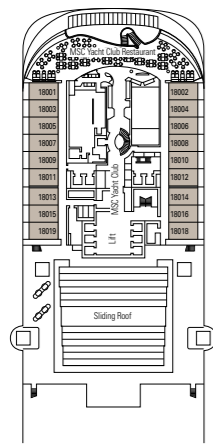

ESPERIENZA AUREA

- Cabina con Balcone
- Suite
- Duplex Suite

MSC YACHT CLUB

- Suite Interna
- Deluxe Suite
- Royal Suite

LEGENDA

- ▲ Divano letto
- ◆ Divano letto doppio
- 3° letto alto a scomparsa
- 3° e 4° letto alto a scomparsa
- Letto a castello o divano convertibile in letto a castello (3° e 4° letto)
- * Solo divano letto doppio
- H Cabine comunicanti
- T Cabina per ospiti con disabilità o a mobilità ridotta
- ♾ Vasca idromassaggio

- *Sono indicate solo alcune delle possibili combinazioni di Cabine Familiari disponibili. Contatta la tua Agenzia di Viaggi per tutte le opzioni disponibili.
- Tutte le cabine sono dotate di letto matrimoniale convertibile in due letti singoli ad eccezione delle cabine che hanno solo un divano letto doppio (◆).
- 3° e 4° letto disponibile in tutte le categorie.
- Le cabine 13245, 13342, 14213, 14256 hanno solo un letto a castello.