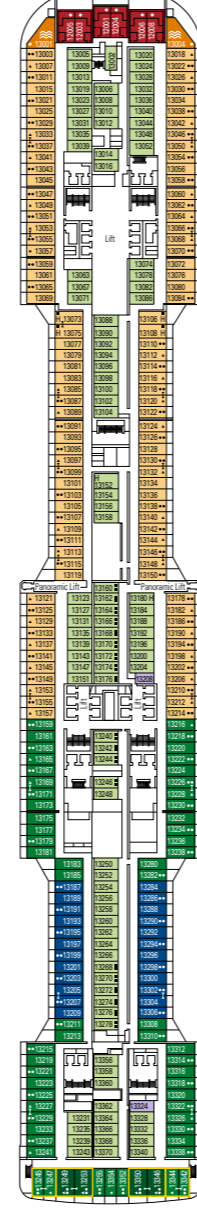

MSC Bellissima

Usa i piani nave per scegliere la tua cabina ideale.

Lo schema ti consente di identificarla mentre i colori ti aiutano a distinguere la tipologia e l'esperienza.

MSC YACHT CLUB

Cabine 2.217 | Ospiti 5.686

- *Sono indicate solo alcune delle possibili combinazioni di Cabine Familiari disponibili. Contatta la tua Agenzia di Viaggi per tutte le opzioni disponibili.
- Tutte le cabine sono dotate di letto matrimoniale convertibile in due letti singoli ad eccezione delle cabine che hanno solo un divano letto doppio (◆).
- 3° e 4° letto disponibile in tutte le categorie.
- Le cabine 13245, 13342, 14213, 14256 hanno solo un letto a castello.

PONTE 18
SEASIDE

PONTE 16
MERAVIGLIA

PONTE 15
PREZIOSA

PONTE 14
DIVINA

PONTE 13
MAGNIFICA

PONTE 12
SPLENDIDA

PONTE 11
FANTASIA

PONTE 10
POESIA

PONTE 9
ORCHESTRA

PONTE 8
MUSICA

PONTE 5
SINFONIA

Dati e descrizioni sono soggetti a variazione e vanno pertanto verificati all'atto della prenotazione.

PIANI NAVE MSC BELLISSIMA