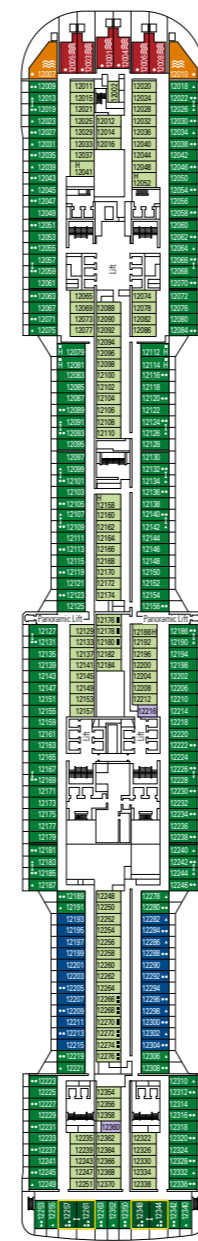

MSC Bellissima

Usa i piani nave per scegliere la tua cabina ideale.

Lo schema ti consente di identificarla mentre i colori ti aiutano a distinguere la tipologia e l'esperienza.

MSC YACHT CLUB

Cabine 2.217 | Ospiti 5.686

- *Sono indicate solo alcune delle possibili combinazioni di Cabine Familiari disponibili. Contatta la tua Agenzia di Viaggi per tutte le opzioni disponibili.
- Tutte le cabine sono dotate di letto matrimoniale convertibile in due letti singoli ad eccezione delle cabine che hanno solo un divano letto doppio (◆).
- 3° e 4° letto disponibile in tutte le categorie.
- Le cabine 13245, 13342, 14213, 14256 hanno solo un letto a castello.

PONTE 18
SEASIDE

PONTE 16
MERAVIGLIA

PONTE 15
PREZIOSA

PONTE 14
DIVINA

PONTE 13
MAGNIFICA

PONTE 12
SPLENDIDA

PONTE 11
FANTASIA

PONTE 10
POESIA

PONTE 9
ORCHESTRA

PONTE 8
MUSICA

PONTE 5
SINFONIA

Dati e descrizioni sono soggetti a variazione e vanno pertanto verificati all'atto della prenotazione.

PIANI NAVE MSC BELLISSIMA