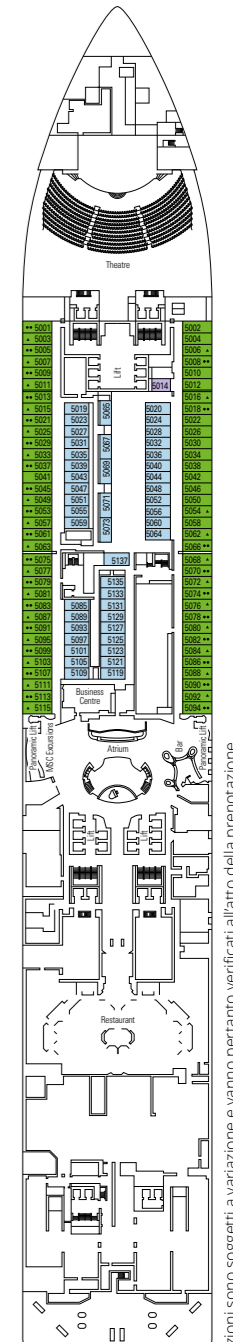

MSC Bellissima

Usa i piani nave per scegliere la tua cabina ideale.

Lo schema ti consente di identificarla mentre i colori ti aiutano a distinguere la tipologia e l'esperienza.

MSC YACHT CLUB

Cabine 2.217 | Ospiti 5.686

- *Sono indicate solo alcune delle possibili combinazioni di Cabine Familiari disponibili. Contatta la tua Agenzia di Viaggi per tutte le opzioni disponibili.
- Tutte le cabine sono dotate di letto matrimoniale convertibile in due letti singoli ad eccezione delle cabine che hanno solo un divano letto doppio (◆).
- 3° e 4° letto disponibile in tutte le categorie.
- Le cabine 13245, 13342, 14213, 14256 hanno solo un letto a castello.

PONTE 18
SEASIDE

PONTE 16
MERAVIGLIA

PONTE 15
PREZIOSA

PONTE 14
DIVINA

PONTE 13
MAGNIFICA

PONTE 12
SPLENDIDA

PONTE 11
FANTASIA

PONTE 10
POESIA

PONTE 9
ORCHESTRA

PONTE 8
MUSICA

PONTE 5
SINFONIA

Dati e descrizioni sono soggetti a variazione e vanno pertanto verificati all'atto della prenotazione.

PIANI NAVE MSC BELLISSIMA