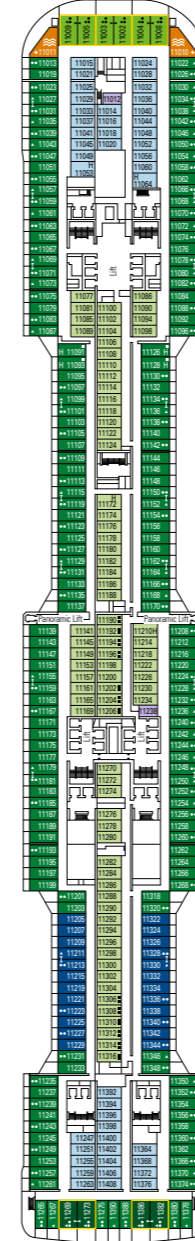

MSC Bellissima

Usa i piani nave per scegliere la tua cabina ideale.

Lo schema ti consente di identificarla mentre i colori ti aiutano a distinguere la tipologia e l'esperienza.

MSC YACHT CLUB

Cabine 2.217 | Ospiti 5.686

- *Sono indicate solo alcune delle possibili combinazioni di Cabine Familiari disponibili. Contatta la tua Agenzia di Viaggi per tutte le opzioni disponibili.
- Tutte le cabine sono dotate di letto matrimoniale convertibile in due letti singoli ad eccezione delle cabine che hanno solo un divano letto doppio (◆).
- 3° e 4° letto disponibile in tutte le categorie.
- Le cabine 13245, 13342, 14213, 14256 hanno solo un letto a castello.

PONTE 18
SEASIDE

PONTE 16
MERAVIGLIA

PONTE 15
PREZIOSA

PONTE 14
DIVINA

PONTE 13
MAGNIFICA

PONTE 12
SPLENDIDA

PONTE 11
FANTASIA

PONTE 10
POESIA

PONTE 9
ORCHESTRA

PONTE 8
MUSICA

PONTE 5
SINFONIA

Dati e descrizioni sono soggetti a variazione e vanno pertanto verificati all'atto della prenotazione.

PIANI NAVE MSC BELLISSIMA