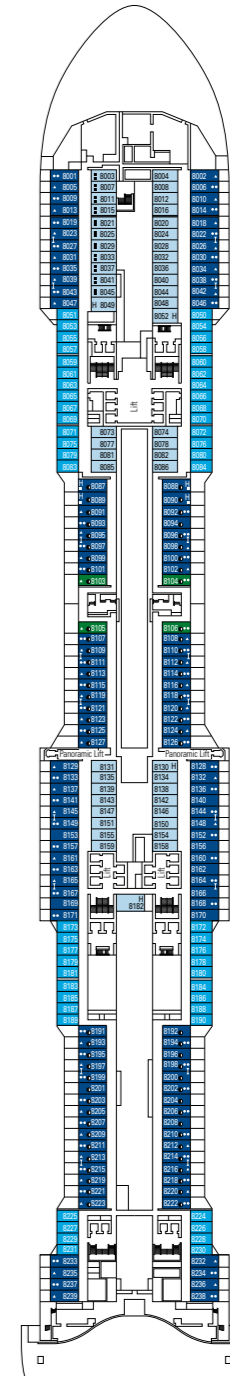

MSC Bellissima

Usa i piani nave per scegliere la tua cabina ideale.

Lo schema ti consente di identificarla mentre i colori ti aiutano a distinguere la tipologia e l'esperienza.

MSC YACHT CLUB

Cabine 2.217 | Ospiti 5.686

- *Sono indicate solo alcune delle possibili combinazioni di Cabine Familiari disponibili. Contatta la tua Agenzia di Viaggi per tutte le opzioni disponibili.
- Tutte le cabine sono dotate di letto matrimoniale convertibile in due letti singoli ad eccezione delle cabine che hanno solo un divano letto doppio (◆).
- 3° e 4° letto disponibile in tutte le categorie.
- Le cabine 13245, 13342, 14213, 14256 hanno solo un letto a castello.

PONTE 18
SEASIDE

PONTE 16
MERAVIGLIA

PONTE 15
PREZIOSA

PONTE 14
DIVINA

PONTE 13
MAGNIFICA

PONTE 12
SPLENDIDA

PONTE 11
FANTASIA

PONTE 10
POESIA

PONTE 9
ORCHESTRA

PONTE 8
MUSICA

PONTE 5
SINFONIA

Dati e descrizioni sono soggetti a variazione e vanno pertanto verificati all'atto della prenotazione.

PIANI NAVE MSC BELLISSIMA