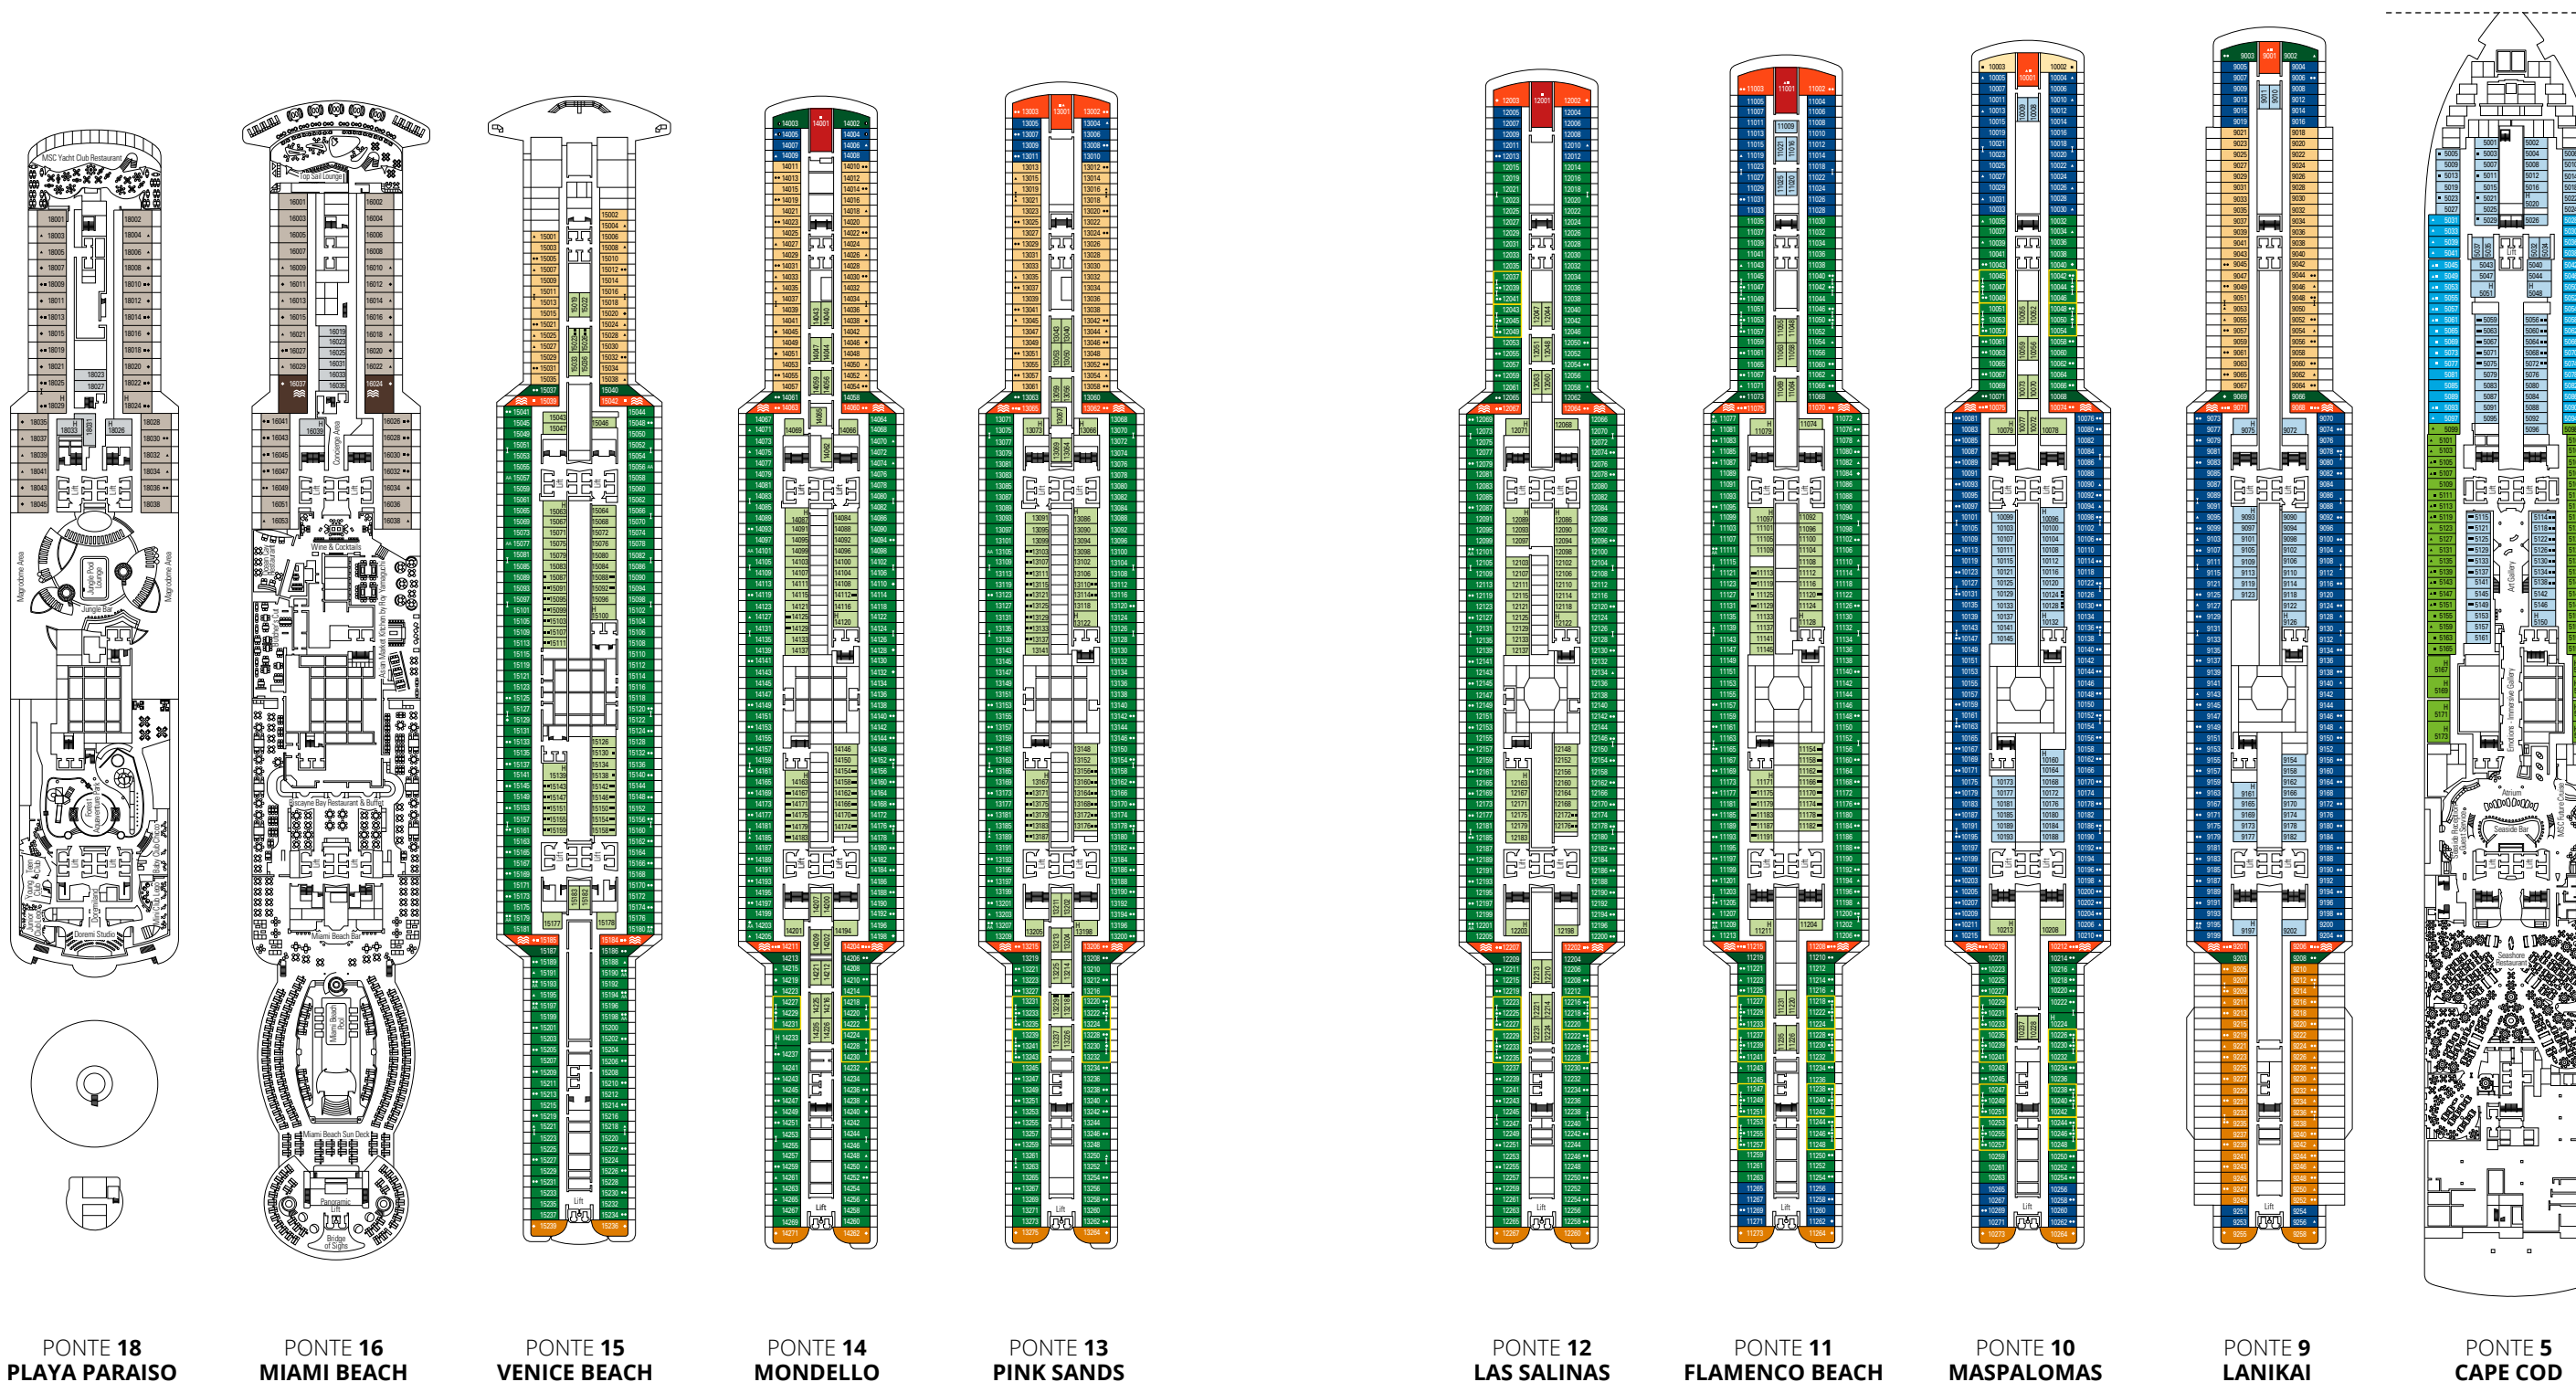

ESPERIENZA AUREA

- Cabina Interna
- Cabina con Balcone
- Suite
- Grand Suite
- Grand Suite con due camere
- Suite con vasca idromassaggio

MSC YACHT CLUB

- Suite Interna
- Deluxe Suite
- Royal Suite

LEGENDA

Dati e descrizioni sono soggetti a variazione e vanno pertanto verificati all'atto della prenotazione.

PIANI NAVE MSC SEASIDE